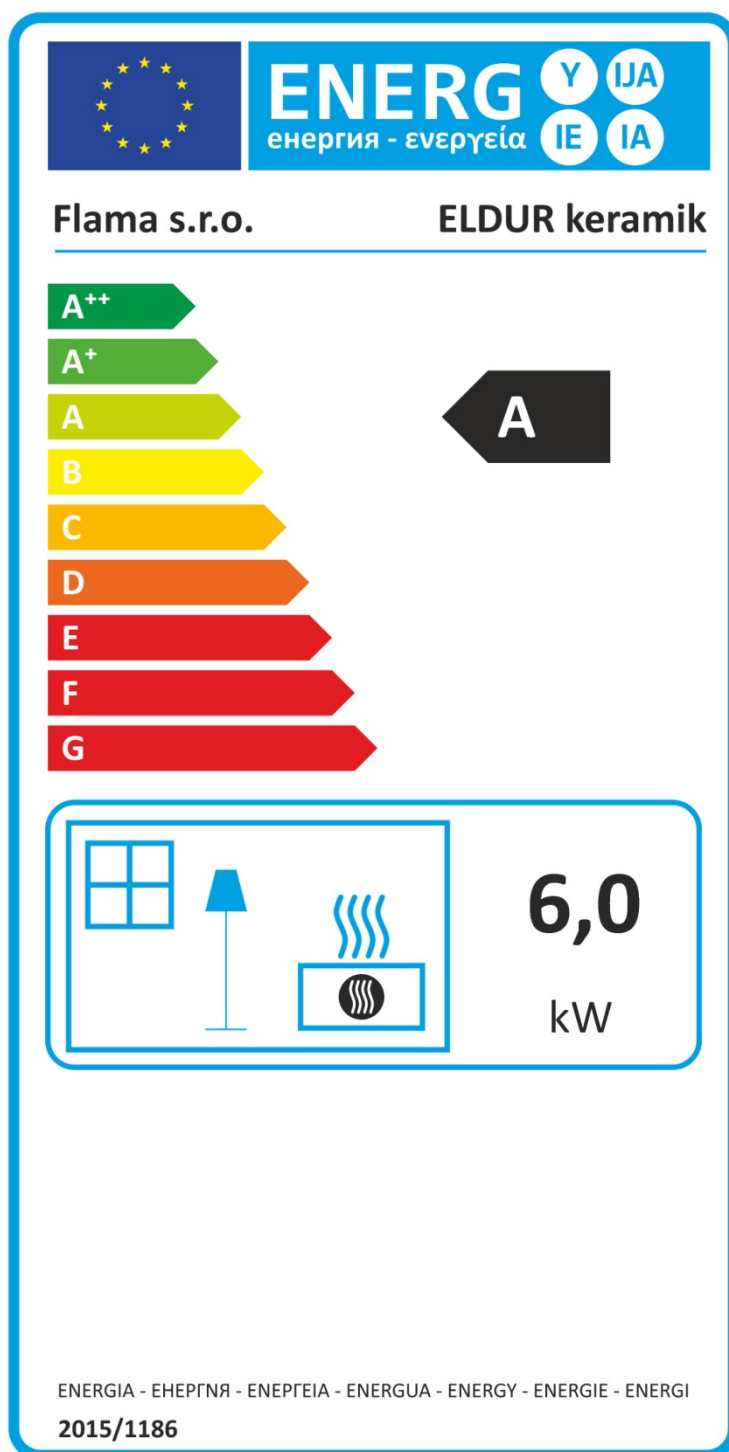

Výrobný model: ELDUR keramik

Modelová rada: ELDUR keramik PLUS

Index energetickej účinnosti: 95,7